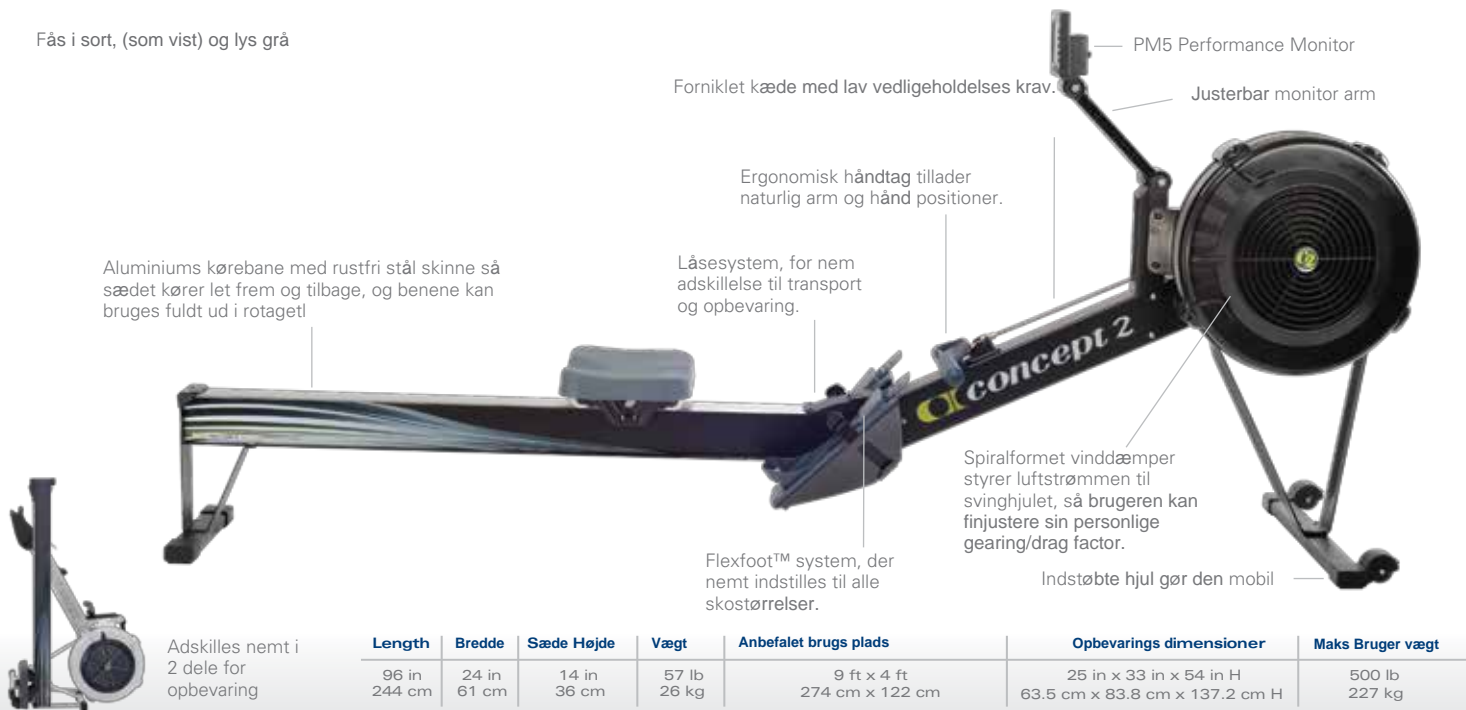

Model D

Det er pålidelighed og ydeevne, der gør Model D Indendørs Romaskine til vores bedst sælgende. Model D er anerkendt af roere som standarden i indendørs roing, et solidt træningsredskab med fuld valuta for pengene.

Fås i sort, (som vist) og lys grå

Length	Bredde	Sæde Højde	Vægt	Anbefalet brugs plads	Opbevarings dimensioner	Maks Bruger vægt
96 in 244 cm	24 in 61 cm	14 in 36 cm	57 lb 26 kg	9 ft x 4 ft 274 cm x 122 cm	25 in x 33 in x 54 in H 63.5 cm x 83.8 cm x 137.2 cm H	500 lb 227 kg